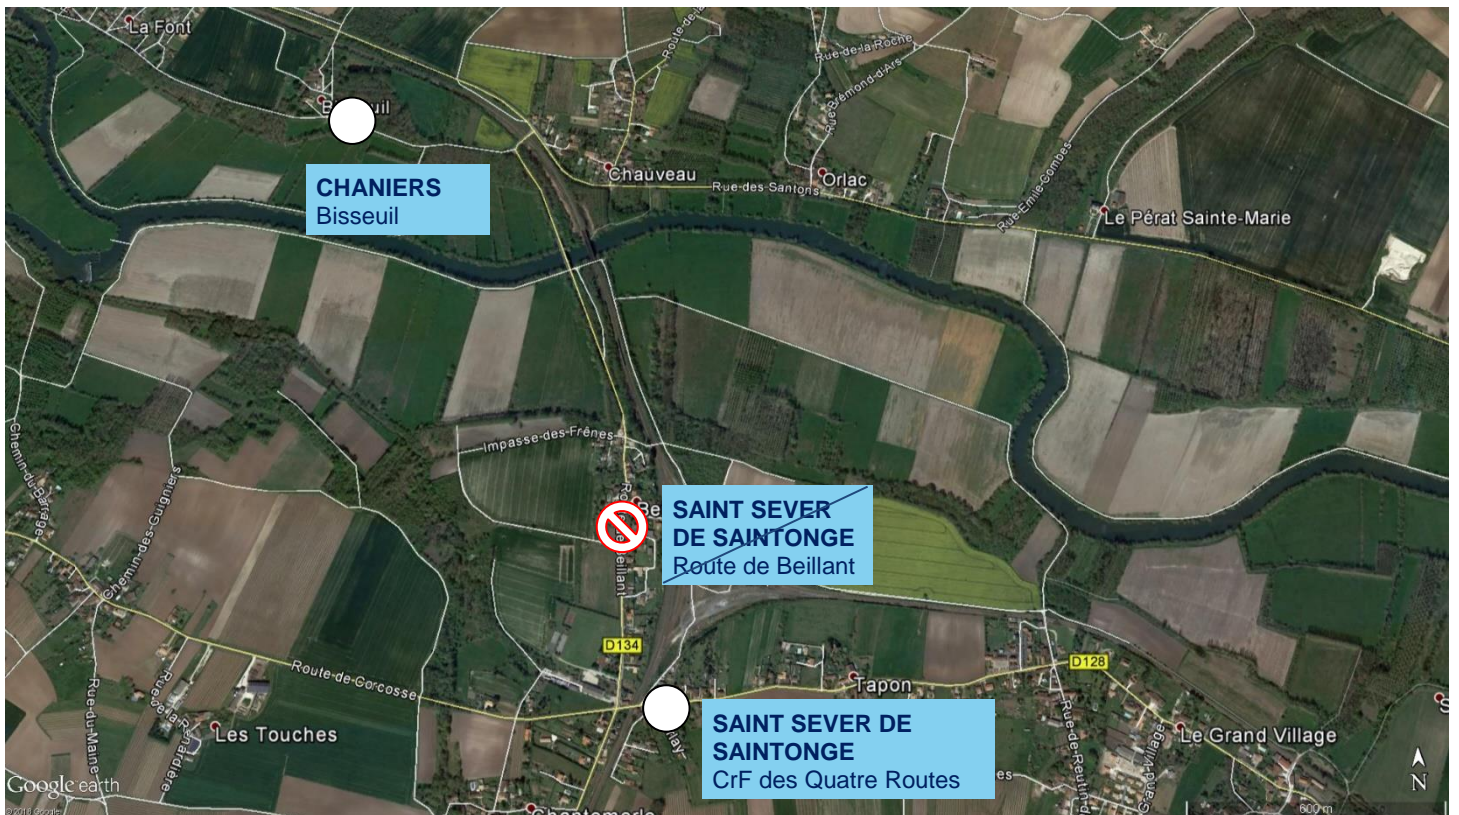

Infos trafic - Travaux

Du lundi 23 avril au vendredi 25 mai

613

614

619

Nous vous informons qu'en raison de travaux sur la commune de SAINT SEVER DE SAINTONGE, l'arrêt « SAINT SEVER DE SAINTONGE – Route de Beillant » est suspendu et reporté aux arrêts « SAINT SEVER DE SAINTONGE – CrF des Quatre Routes » et « CHANIERES – Bisseuil ».

Veuillez trouver ci-dessous l'emplacement de l'arrêt de report :

Infos trafic - Travaux

L'arrêt « **SAINT SEVER DE SAINTONGE – CrF des Quatre Routes** » est desservi le matin par la ligne 619 (destination pôle Collège Quinet) et le midi / soir par les lignes 616 et 620 (en provenance du pôle Collège Quinet).

L'arrêt « **CHANIERS – Bisseuil** » est desservi le matin par la ligne 612 (destination pôle Agrippa d'Aubigné) et le soir par les lignes 613 et 614 (en provenance du pôle Agrippa d'Aubigné).

Retrouvez toutes les horaires des lignes sur notre site internet www.lesmouettes-transport.com